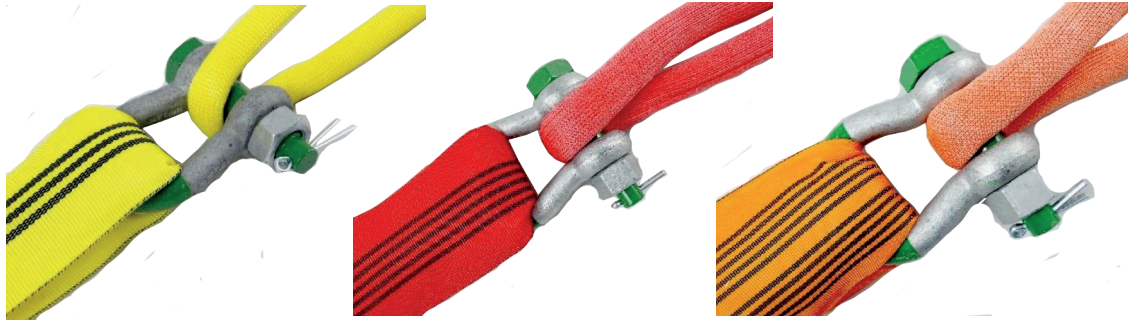

HPRS-XS Brache tonde ad alte prestazioni XS – nucleo in HMPE, cover in HMPE

Comparazione tra brache HPRS-XS e brache in poliestere, su un grillo della stessa portata della braca.

Le brache HPRS-XS hanno il nucleo portante (core) e la copertura del nucleo (cover) in HMPE.

- Cinque portate (WLL): 3, 5, 10, 15, 20 t.
- Coefficiente di sicurezza 7:1.
- Minimo allungamento (0,5% del WLL; 3% del carico di rottura).
- Colorazione secondo la norma EN1492-2.
- Targhetta di portata con numerazione seriale, resistente allo strappo.
- Rapporto D:d = 1:1.
- Lunghezza: 0,5 - 35 m.
- Guaina di copertura in HMPE-XS: buona resistenza all'abrasione.
- Ampia scelta di protezioni contro il rischio di abrasione e di taglio.

CARICHI MASSIMI DI ESERCIZIO									
Colore	Codice	WLL	Diametro braca	Peso appross.	TIRO DIRETTO	CAPPIO	CANESTRO		
					$\beta = 0 - 7^\circ$	$\beta = 0 - 7^\circ$	$\beta = 0 - 7^\circ$	$\beta = 7 - 45^\circ$	$\beta = 45 - 60^\circ$
									
					M = 1	M = 0,8	M = 2	M = 1,4	M = 1
		t	mm	kg / m	t	t	t	t	t
giallo	HPRS003XY-0000	3	8	0,25	3	2,4	6	4,2	3
rosso	HPRS005XR-0000	5	12	0,43	5	4	10	7	5
arancio	HPRS010XA-0000	10	22	0,65	10	8	20	14	10
arancio	HPRS015XA-0000	15	31	1,15	15	12	30	21	15
arancio	HPRS020XA-0000	20	37	1,5	20	16	40	28	20

Lunghezza della braca	1 m	1,5 m	2 m	2,5 m	--	8 m	--	10 m
Codice lunghezza	0100	0150	0200	0250	--	0800	--	1000

COMPONENTI AGGIUNTIVI							
							
Tubolare HDT in Dyneema® Resistente al taglio	Angolare HDT Resistente al taglio	Protezione EPL Resistente all'abrasione	Gancio J in acciaio G100	Tag NFC Supraweb	Gancio Self-Locking Grip Safe - X-950 con chip NFC	Brache con guaina HDT in Dyneema® per sollevamento coil	Grillo 8-838 con chip NFC